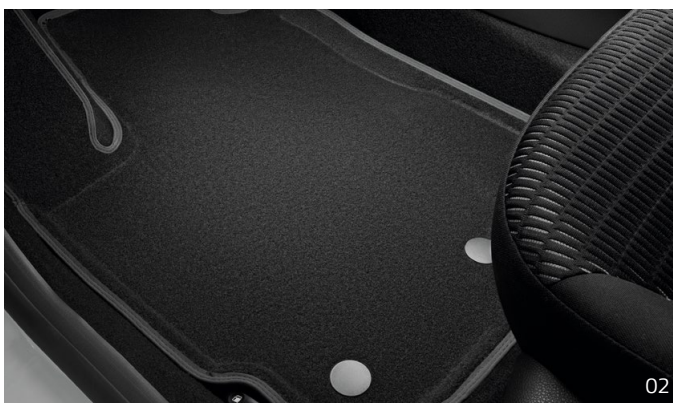

02

01 Текстильные коврики Premium

Текстильные коврики с эффектной цветной отделкой по контуру идеально сочетаются с интерьером салона и внешним дизайном автомобиля.

77 11 547 811 (окантовка оранжевой тесьмой)

77 11 547 987 (окантовка серой нитью)

02 Текстильные коврики Comfort

Сочетают эстетичность текстильных ковриков и практичность резиновых. Водонепроницаемые, имеют бортики. Выполнены по объемной, трехмерной технологии, согласно которой они точно повторяют рельеф Вашего автомобиля.

77 11 547 771