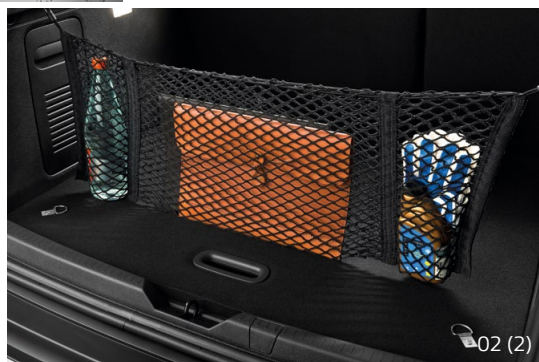

02 Багажные сетки

Идеально подходят для поддержания порядка в багажнике
Вашего автомобиля.

Сетка на дно багажника точно соответствует размерам
багажного отделения, что позволяет предотвратить
перемещение предметов во время движения.

Сетка-конверт образует дополнительное пространство
для хранения мелких предметов.

77 11 422 533 (для версии 4x4, фото 1)

82 01 660 223 (вертикальная, фото 2)