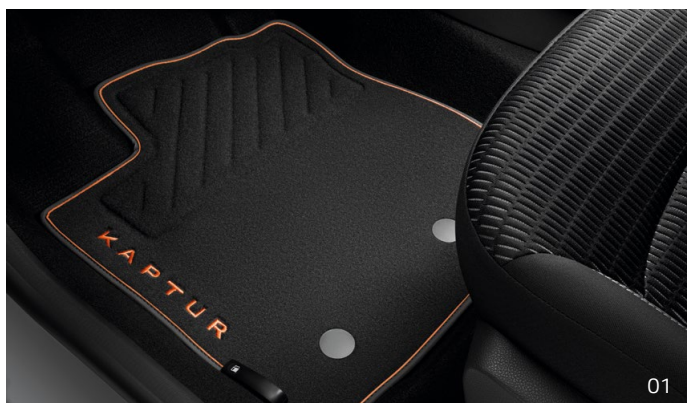

Защита салона

Прочные водонепроницаемые напольные коврики, спроектированные специально для KAPTUR, гармонично сочетаются с интерьером и цветовым оформлением салона. Они на 100% соответствуют конфигурации пола, а их система крепления исключает проскальзывание при вождении. Коврики просты в обслуживании и обеспечивают эффективную защиту салона автомобиля от загрязнения. Комплект состоит из 4 ковриков.

01